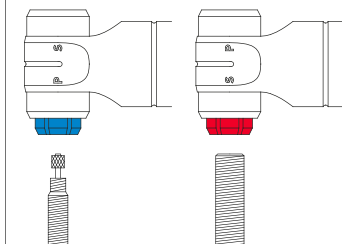

RACE COMFORT

NATURAL FIT 2-WAY MINI PUMP

1. Vyberte ventilék