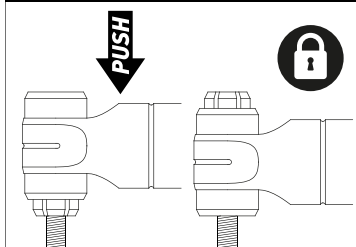

2. Zasuňte do ventilku