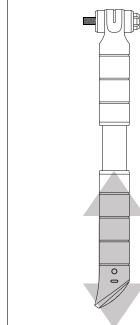

3. Napumpujte